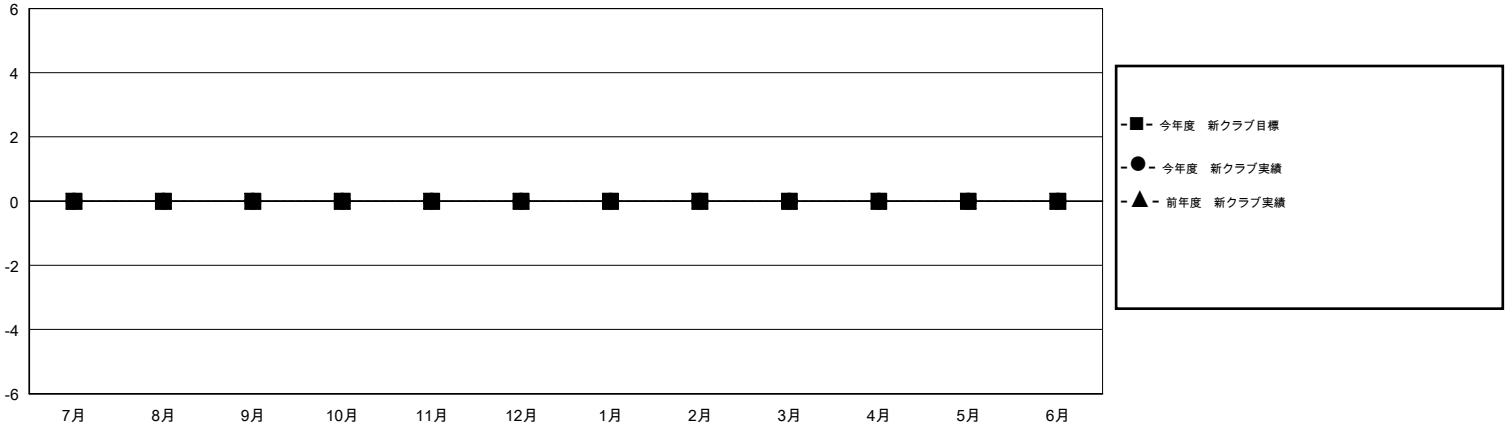

MONTHLY MEMBERSHIP PROGRESS REPORT

District 335 A

Results as of: 1/31/2015

GMT: Chikao Suzuki

地域 JAPAN

GMT会則地域 5-Jap

クラブ					名				
結果: 2014-2015					結果: 2014-2015				
四半期	新クラブ目標	新クラブ	解散クラブ	純増/減	四半期	新会員目標	チャーターメン バー/新会員	退会者	純増/減
7月/8月/9月	0	0	0	0	7月/8月/9月	90	70	15	55
10月/11月/12月	0	0	0	0	10月/11月/12月	70	46	61	-15
1月/2月/3月	0	0	0	0	1月/2月/3月	90	20	13	7
4月/5月/6月	0	0	0	0	4月/5月/6月	50	0	0	0

新クラブ目標及び実績累計