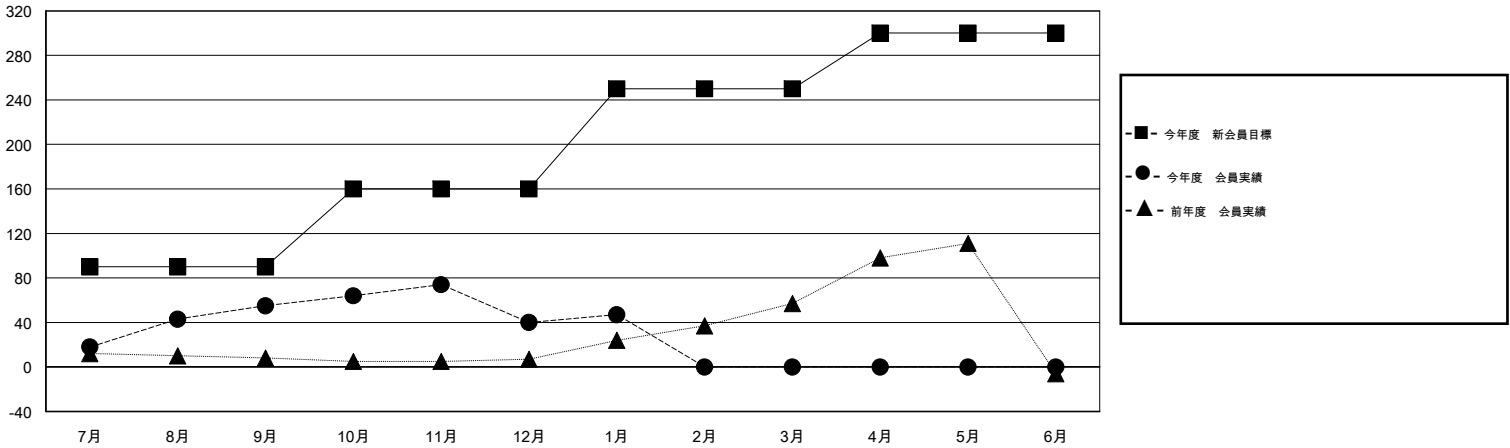

MONTHLY MEMBERSHIP PROGRESS REPORT

District 335 A

Results as of: 1/31/2015

GMT: Chikao Suzuki

地域 JAPAN

GMT会則地域 5-Jap

クラブ					名				
結果: 2014-2015					結果: 2014-2015				
四半期	新クラブ目標	新クラブ	解散クラブ	純増/減	四半期	新会員目標	チャーターメン バー/新会員	退会者	純増/減
7月/8月/9月	0	0	0	0	7月/8月/9月	90	70	15	55
10月/11月/12月	0	0	0	0	10月/11月/12月	70	46	61	-15
1月/2月/3月	0	0	0	0	1月/2月/3月	90	20	13	7
4月/5月/6月	0	0	0	0	4月/5月/6月	50	0	0	0

新クラブ目標及び実績累計

会員目標及び実績累計

解散クラブ: 0	50 CLUBS OF 85 一名以上の新会員を登録	男女別
退会者		男性 1,775 (80.46%)
物故会員 19		女性 431 (19.54%)
クラブ解散 0	健康診断データはこちら	家族会員 322
その他 70		世帯主 155
合計 89		世帯主以外 167